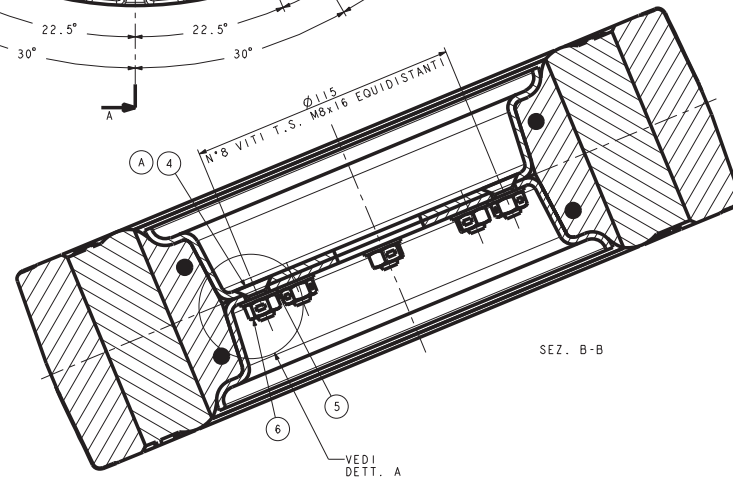

Full rubber wheel 306 x 92 mm

SCALA 1:2

SEZ. A-A

DETT. A
SCALA 2:1