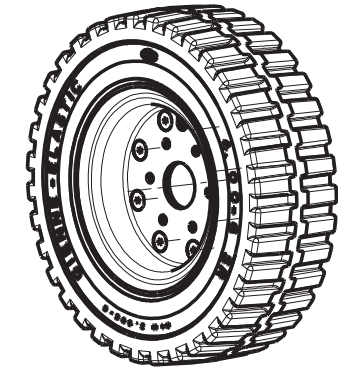

Full rubber wheel 306 x 92 mm

SCALA 1:2

SEZ. A-A

DETT. A
SCALA 2:1