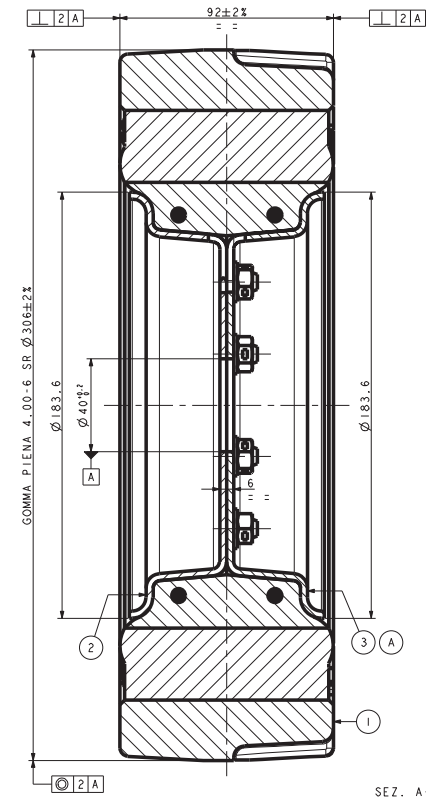

Full rubber wheel 306 x 92 mm

SCALA 1:2

SEZ. A-A

DETT. A
SCALA 2:1