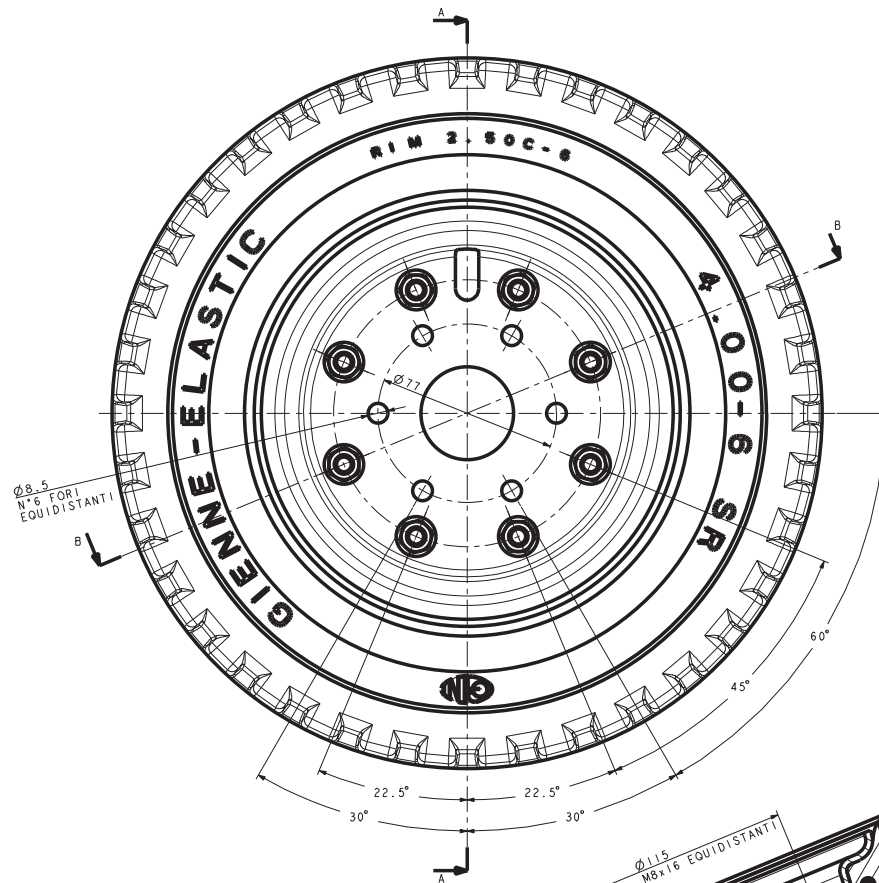

Full rubber wheel 306 x 92 mm

SCALA 1:2

SEZ. A-A

DETT. A
SCALA 2:1